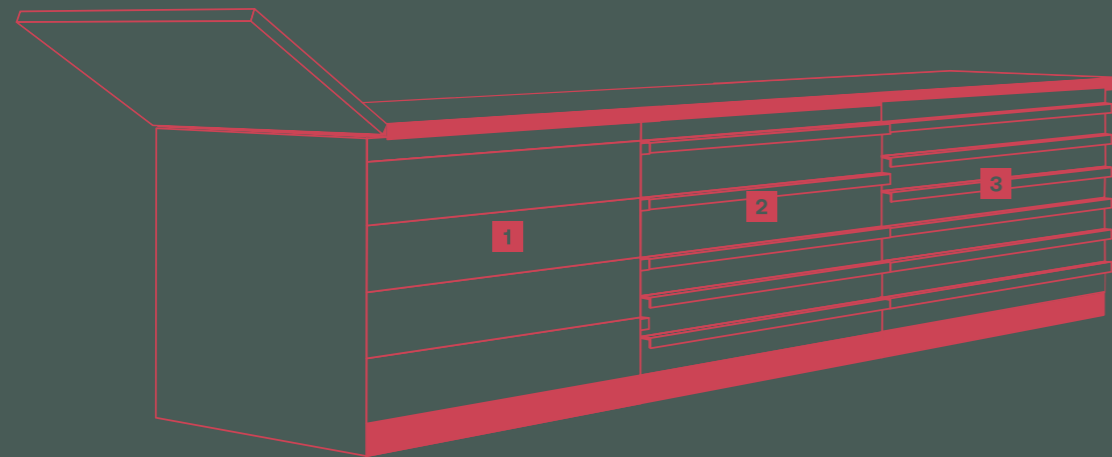

Soluzioni modulari per banconi ad angolo  
Modular solutions for counters with edge

Combinazioni cassetti tuttopiano per retrobanco  
Arrangement with all-shelf drawers

1. 4 cassetti H120  
4 tall drawers H120
2. 2 cassetti alti e 3 bassi  
2 tall and 3 short drawers
3. 6 cassetti bassi H60  
6 short drawers H60

Accessori  
Accessories

Tutto cassetto per banchi  
disponibili in due altezze 60 e 120  
Drawer-shelf for counters  
available in two high 60 and 120

Dimensioni Dimensions  
H 60/120x1000x500  
H 60/120x1200x500

Divisori longitudinali per tutto  
cassetto in due altezze 60 e 120  
Lengthwise divider for drawer-  
shelf in two high 60 and 120

Dimensioni Dimensions  
H 60/120x1000  
H 60/120x1200

Art. E50

Cassetto per tavoli e banchi  
B5, B10, B100/1 e B200/1  
Drawer for B5, B10, B100/1  
and B200/1 tables and benches

Dimensioni Dimensions  
H 220x500x500

Divisori trasversali per tutto  
cassetto in due altezze 60 e 120  
Crosscurrent divider for drawer-shelf  
in two high 60 and 120

Dimensioni Dimensions  
H 60/120x500