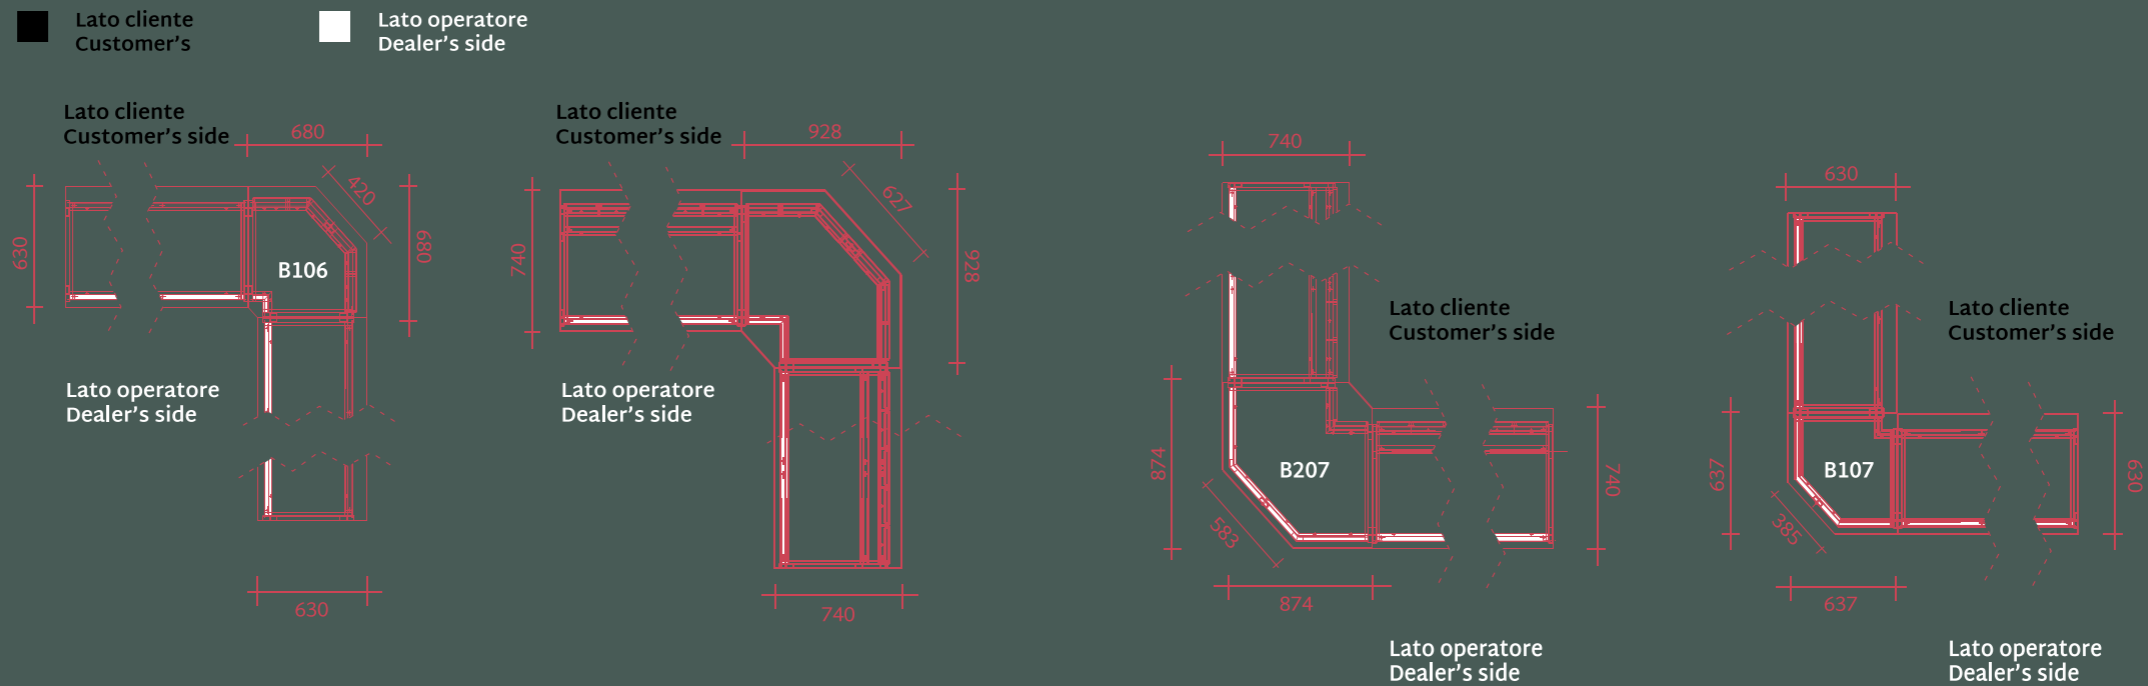

Soluzioni modulari per banconi ad angolo  
Modular solutions for counters with edge

Combinazioni cassetti tuttopiano per retrobanco  
Arrangement with all-shelf drawers

1. 4 cassetti H120  
4 tall drawers H120
2. 2 cassetti alti e 3 bassi  
2 tall and 3 short drawers
3. 6 cassetti bassi H60  
6 short drawers H60

Accessori  
Accessories

Tutto cassetto per banchi  
disponibili in due altezze 60 e 120  
Drawer-shelf for counters  
available in two high 60 and 120

Dimensioni Dimensions  
H 60/120x1000x500  
H 60/120x1200x500

Divisori longitudinali per tutto  
cassetto in due altezze 60 e 120  
Lengthwise divider for drawer-  
shelf in two high 60 and 120

Dimensioni Dimensions  
H 60/120x1000  
H 60/120x1200

Art. E50

Cassetto per tavoli e banchi  
B5, B10, B100/1 e B200/1  
Drawer for B5, B10, B100/1  
and B200/1 tables and benches

Dimensioni Dimensions  
H 220x500x500

Divisori trasversali per tutto  
cassetto in due altezze 60 e 120  
Crosscurrent divider for drawer-shelf  
in two high 60 and 120

Dimensioni Dimensions  
H 60/120x500