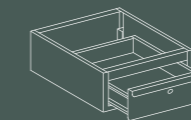

Soluzioni modulari per banconi ad angolo  
Modular solutions for counters with edge

Combinazioni cassetti tuttopiano per retrobanco  
Arrangement with all-shelf drawers

1. 4 cassetti H120  
4 tall drawers H120
2. 2 cassetti alti e 3 bassi  
2 tall and 3 short drawers
3. 6 cassetti bassi H60  
6 short drawers H60

Accessori  
Accessories

Tutto cassetto per banchi  
disponibili in due altezze 60 e 120  
Drawer-shelf for counters  
available in two high 60 and 120

Dimensioni Dimensions  
H 60/120x1000x500  
H 60/120x1200x500

Divisori longitudinali per tutto  
cassetto in due altezze 60 e 120  
Lengthwise divider for drawer-  
shelf in two high 60 and 120

Dimensioni Dimensions  
H 60/120x1000  
H 60/120x1200

Art. E50

Cassetto per tavoli e banchi  
B5, B10, B100/1 e B200/1  
Drawer for B5, B10, B100/1  
and B200/1 tables and benches

Dimensioni Dimensions  
H 220x500x500

Divisori trasversali per tutto  
cassetto in due altezze 60 e 120  
Crosscurrent divider for drawer-shelf  
in two high 60 and 120

Dimensioni Dimensions  
H 60/120x500